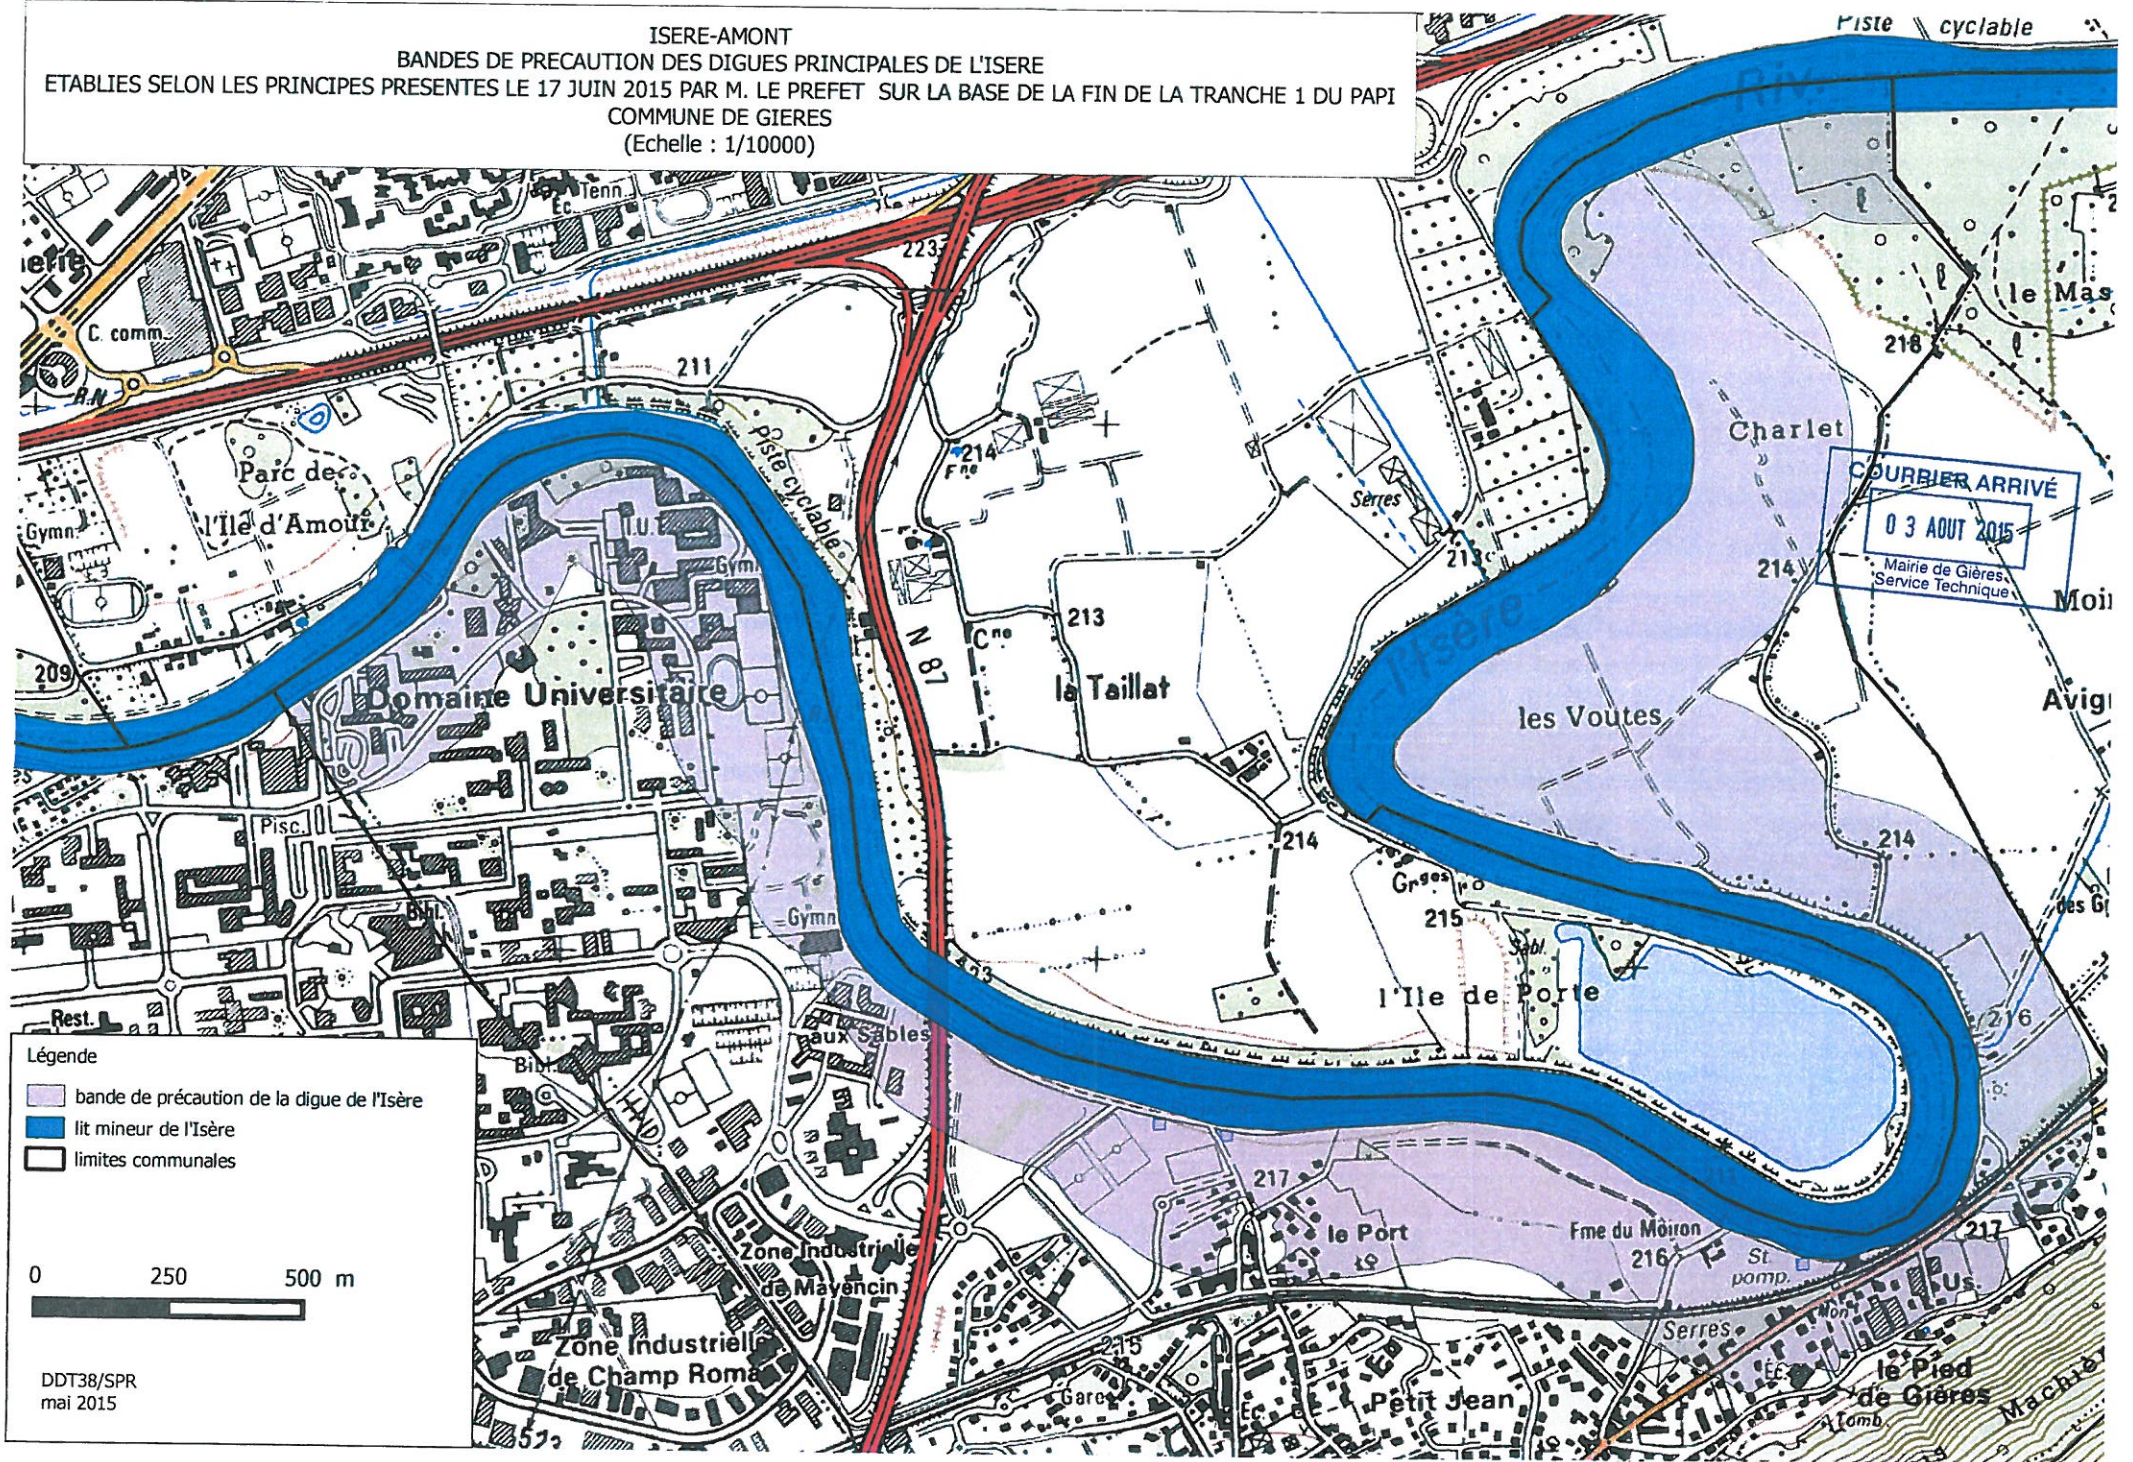

ISERE-AMONT
 BANDES DE PRECAUTION DES DIGUES PRINCIPALES DE L'ISERE
 ETABLIES SELON LES PRINCIPES PRESENTES LE 17 JUIN 2015 PAR M. LE PREFET SUR LA BASE DE LA FIN DE LA TRANCHE 1 DU PAPI
 COMMUNE DE GIERES
 (Echelle : 1/10000)

- Légende
- bande de précaution de la digue de l'Isère
 - lit mineur de l'Isère
 - limites communales

DDT38/SPR
 mai 2015