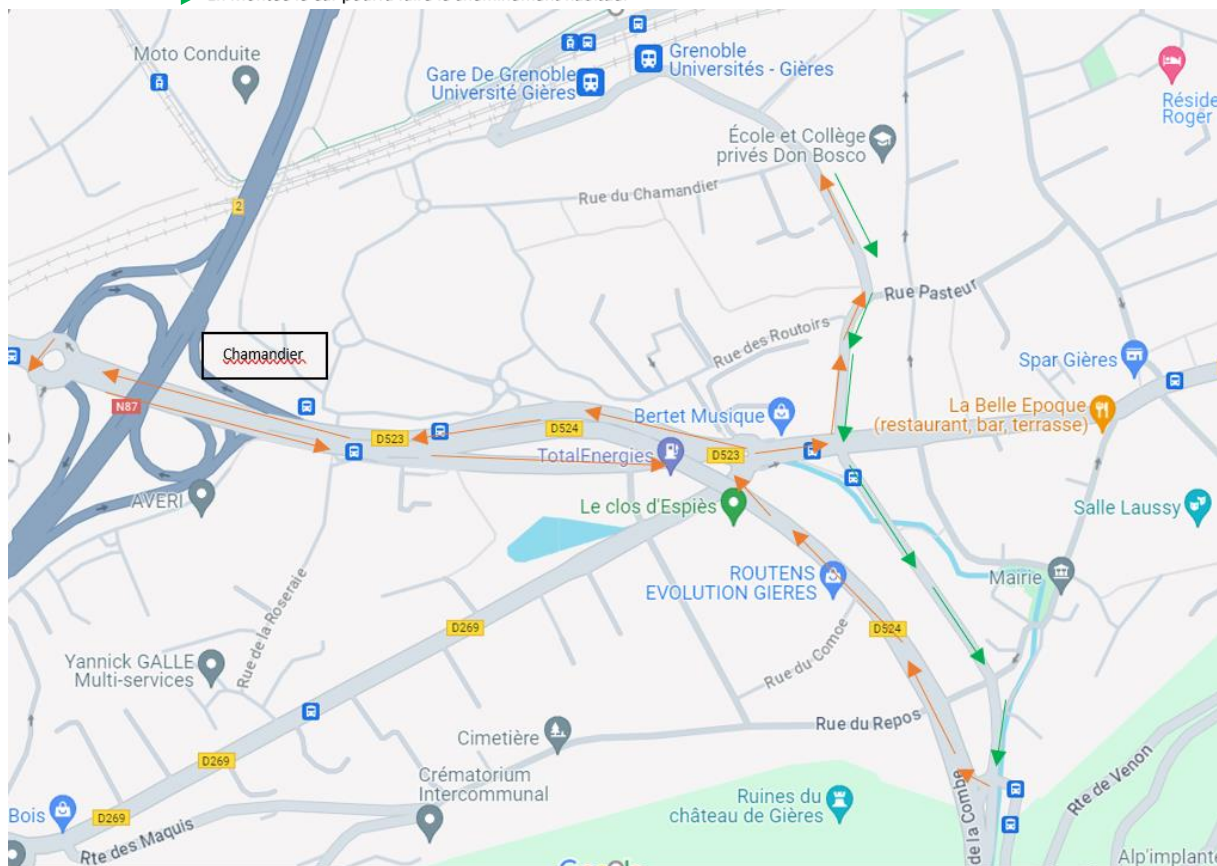

## FLEXO 59 CIRCULATION SUR GIÈRES SUR AVRIL ET MAI 2024

1/ Pour la période du 08/04/2024 au 14/04/2024

- En descente le car devra faire demi-tour au rond-point IKEA. Il pourra utiliser l'arrêt Edelweiss en Face de Berthet Musique
- En Montée le Car pourra faire le cheminement habituel

2/ Pour la période du 15 avril au 06 Mai 2024 (ATTENTION ! ces dates ne sont pas définitives)

- En descente le car devra aller directement dans le quartier du chamandier
- En montée le car devra emprunter D523 jusqu'au rond Point d'Ikea. Arrêt Edelweiss desservi. Départ de ligne à la gare. Demi-Tour en utilisant le parking en face de l'arrêt de Bus.