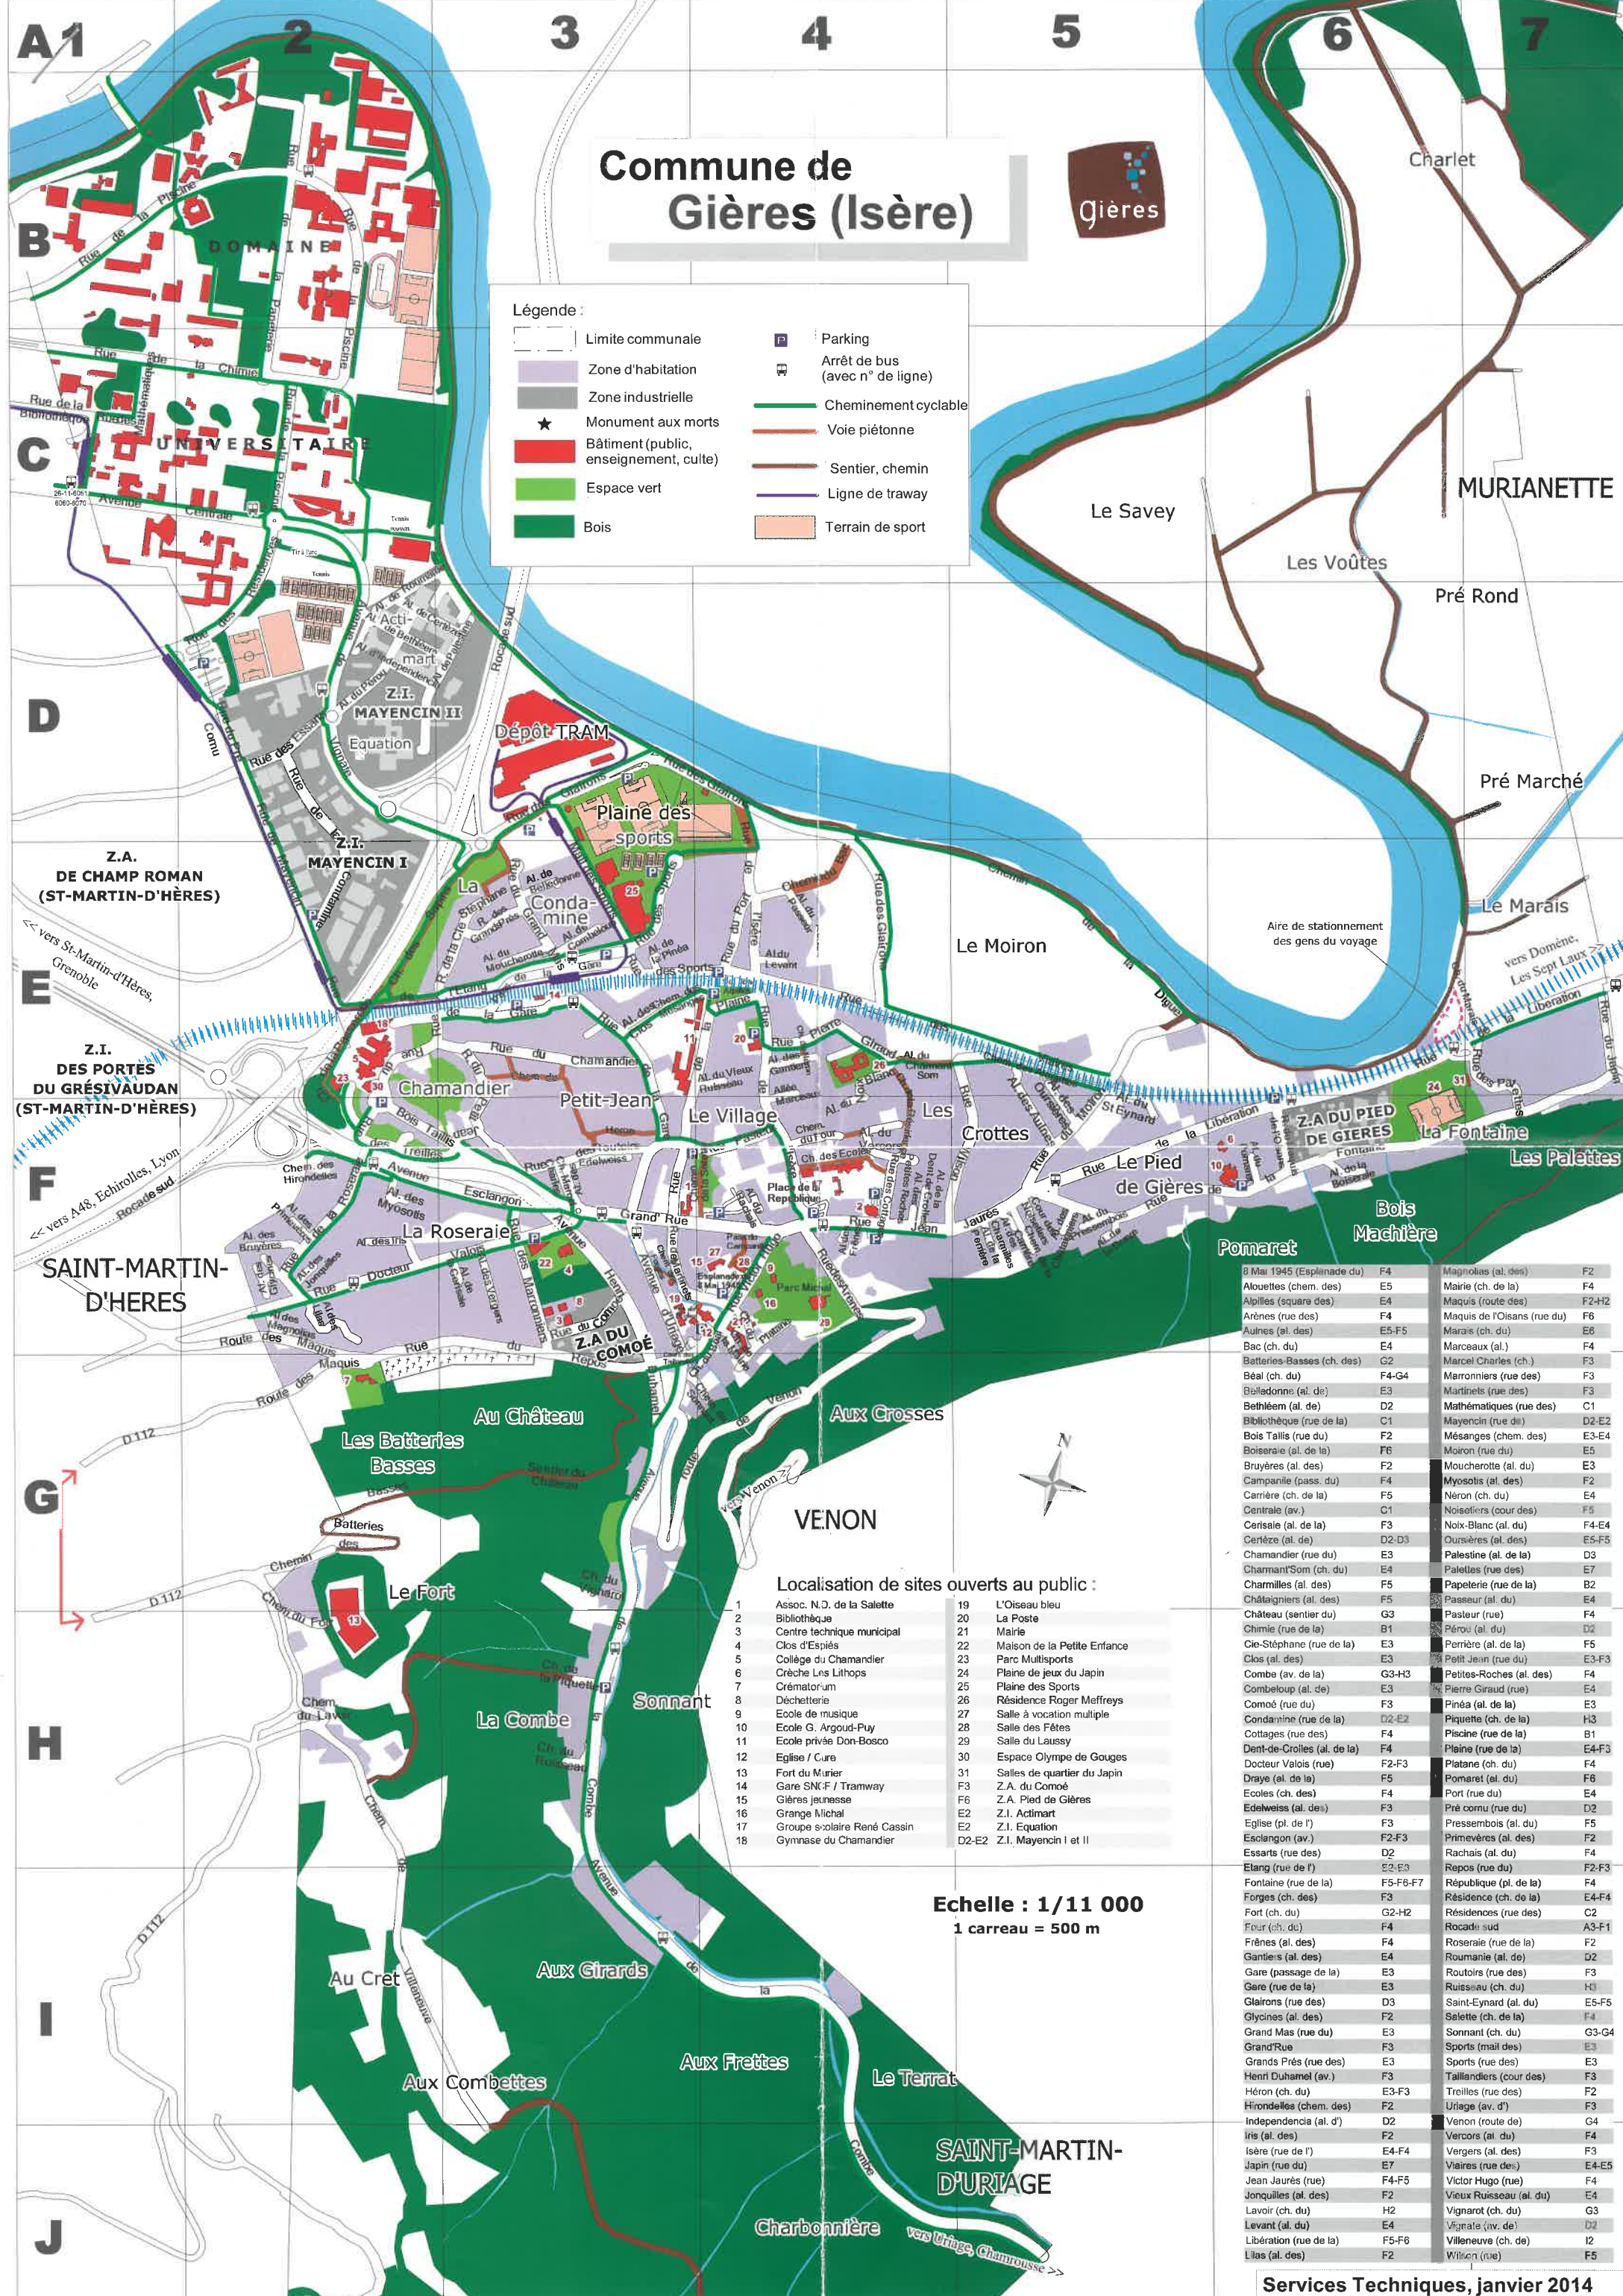

Commune de Gières (Isère)

Légende :

- Limite communale
- Zone d'habitation
- Zone industrielle
- ★ Monument aux morts
- Bâtiment (public, enseignement, culte)
- Espace vert
- Bois
- Parking
- Arrêt de bus (avec n° de ligne)
- Cheminement cyclable
- Voie piétonne
- Sentier, chemin
- Ligne de traway
- Terrain de sport

Localisation de sites ouverts au public :

- | | |
|--------------------------------|--------------------------------|
| 1 Assoc. N.D. de la Salette | 19 L'Oiseau bleu |
| 2 Bibliothèque | 20 La Poste |
| 3 Centre technique municipal | 21 Mairie |
| 4 Clos d'Espies | 22 Maison de la Petite Enfance |
| 5 Collège du Chamandier | 23 Parc Multisports |
| 6 Crèche Les Lithops | 24 Plaine de jeux du Japin |
| 7 Crématorium | 25 Plaine des Sports |
| 8 Déchetterie | 26 Résidence Roger Meyreys |
| 9 Ecole de musique | 27 Salle à vocation multiple |
| 10 Ecole G. Argoud-Puy | 28 Salle des Fêtes |
| 11 Ecole privée Don-Bosco | 29 Salle du Laussy |
| 12 Eglise / Cure | 30 Espace Olympique de Gougues |
| 13 Fort du Murier | 31 Salles de quartier du Japin |
| 14 Gare SNCM / Tramway | F3 Z.A. du Comoé |
| 15 Gières jeunesse | E2 Z.A. Pied de Gières |
| 16 Grange Michal | E2 Z.I. Actimart |
| 17 Groupe scolaire René Cassin | E2 Z.I. Equation |
| 18 Gymnase du Chamandier | D2-E2 Z.I. Mayencin I et II |

Echelle : 1/11 000
1 carreau = 500 m